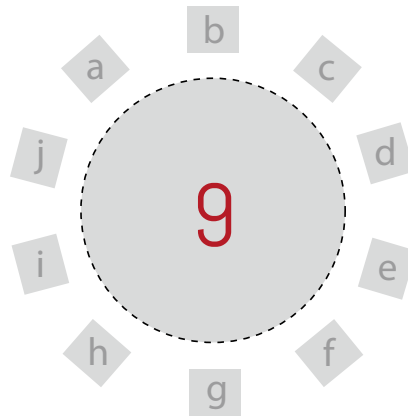

# CLUB 9 - RAUCHERLOUNGE

Tischordnung - 10 Plätze

Feier

Datum

Anmerkungen

---

---

---

### Sitzplan - Tisch 9

---

a	b
c	d
e	f
g	h
i	j

---

Plätze, die nicht verwendet werden, bitte durchstreichen. Danke.