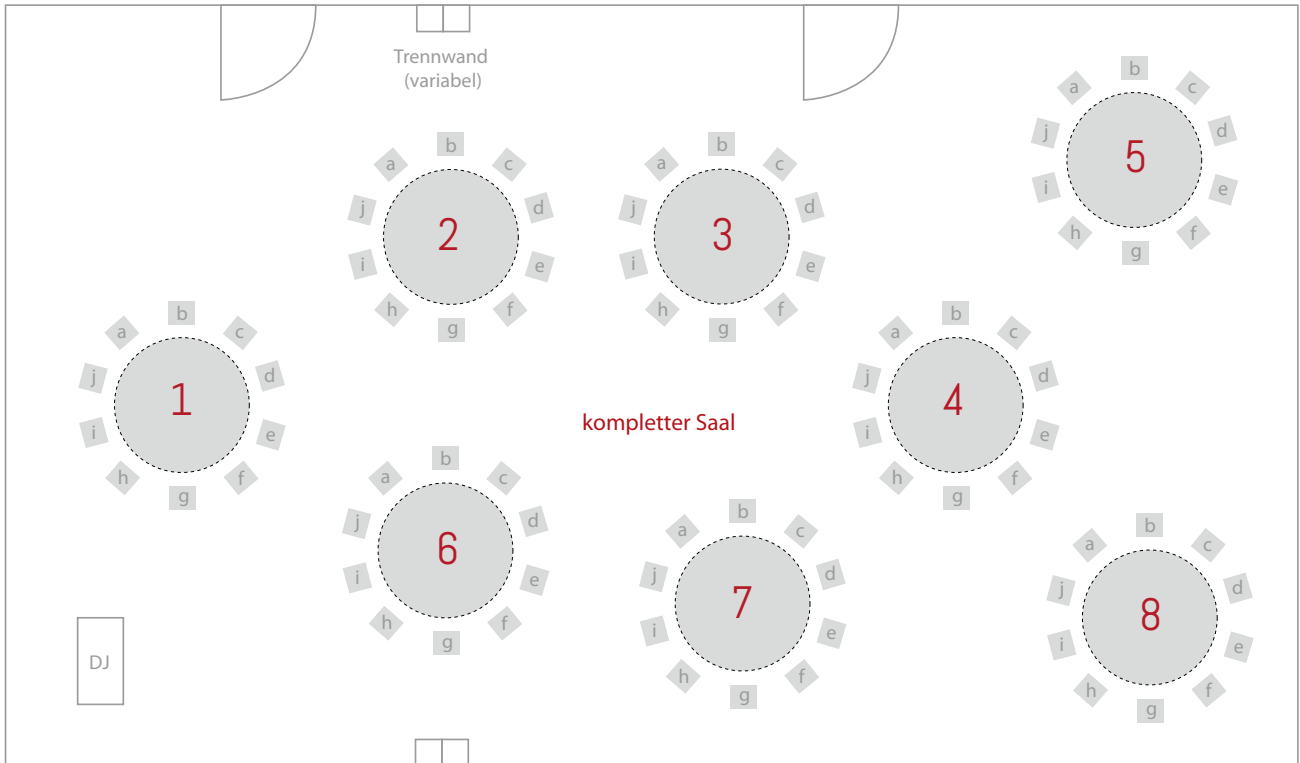

# CLUB 9 - RAUCHERLOUNGE

Tischordnung - 10 Plätze

Feier

Datum

Anmerkungen

---

---

---

### Sitzplan - Tisch 9

---

a	b
c	d
e	f
g	h
i	j

---

Plätze, die nicht verwendet werden, bitte durchstreichen. Danke.

### Sitzplan - Tisch 1

---

a	b
c	d
e	f
g	h
i	j

# GROßER SAAL

Tischordnung - 60 Plätze

Feier

Datum

Anmerkungen